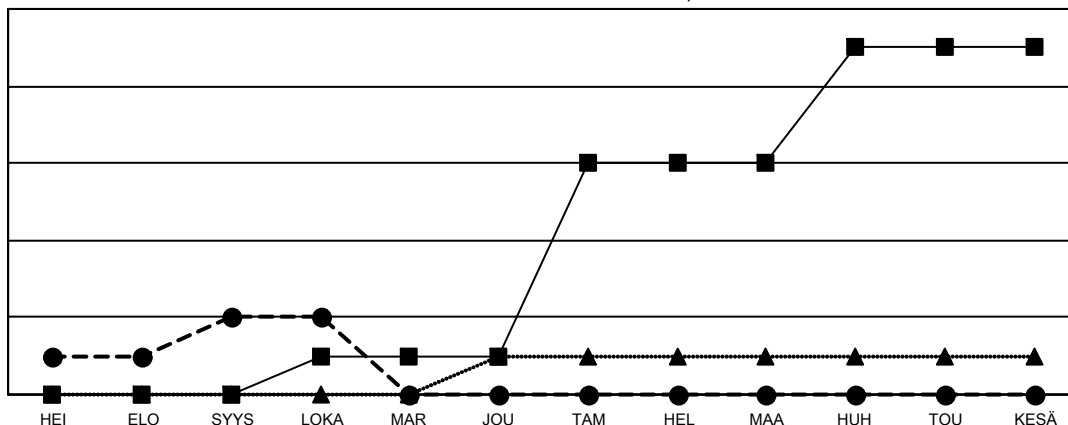

GAT MONTHLY MEMBERSHIP PROGRESS REPORT

Results as of: 10/31/2020

Multiple District 107

LOCATION: FINLAND

Klubit			
TULOKSET 2020-2021			
NELJÄNNES	UUDEN KLUBIN TAVOITE	UUDET KLUBIT	LOPETETUT KLUBIT
HEI/ELO/SYYS	0	2	6
LOKA/MAR/JOU	1	0	3
TAM/HEL/MAA	5	0	0
HUH/TOU/KESÄ	3	0	0

jäsentä			
TULOKSET 2020-2021			
NELJÄNNES	JÄSENKASVUN NETTOTAVOITE	TOTEUTUNUT JÄSENKASVU	POISTETUT JÄSENET (mukaan lukien siirrot)
HEI/ELO/SYYS	231	167	399
LOKA/MAR/JOU	254	87	159
TAM/HEL/MAA	236	0	0
HUH/TOU/KESÄ	188	0	0

TAVOITTEET JA UUDET KLUBIT, KUMULATIIVINEN

-■- NYKYISEN VUODEN TAVOITTEET UUSILLE KLUBEILLE
-●- NYKYISEN VUODEN UUDET KLUBIT
-▲- VIIME VUODEN UUDET KLUBIT