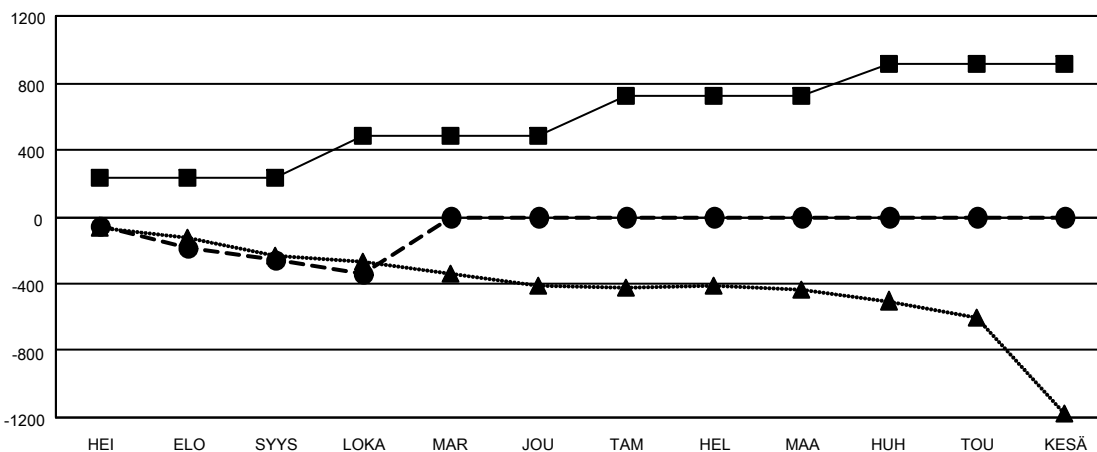

TAVOITTEET JA JÄSENET, KUMULATIIVINEN

-■- JÄSENKASVUN NETTOTAVOITE
-●- TOTEUTUNUT JÄSENKASVU
-▲- VIIME VUODEN TODELLINEN JÄSENMAÄRÄ

LAKKAUTETUT KLUBIT: 9

ERONNEET JÄSENET

KUOLLUT	62
KLUBI LAKKAUTETTU	0
MUU	496
YHTEENSÄ	558

135 CLUBS OF 861 LISÄNNY YHDEN TAI USEAMMAN UUTTA JÄSENTÄ

[KLIKKA TÄSTÄ NÄHDÄKSESI KUMULATIIVISET JÄSENTIEDOT](#)

SUKUPUOLIJAKAUMA

MIES	15,848 (80.11%)
NAINEN	3,936 (19.89%)

PERHEJÄSENIÄ YHTEENSÄ	536
PERHEJÄSENET, JOTKA MAKSAVAT PUOLET JÄSENMAKSUSTA	268